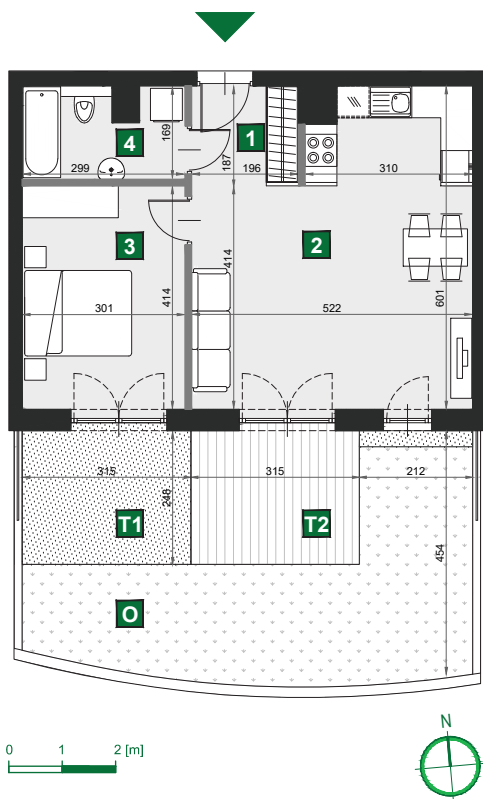

WIŚLANETARASY 2.0

B 107

budynek A
piętro parter
mieszkanie B 107
liczba pokoi 2

T1 taras 7,81 m²
T2 taras 7,84 m²
O ogród 23,12 m²

1 przedpokój 3,67 m²
2 pokój dzienny z aneksem kuch. 26,98 m²
3 sypialnia 12,46 m²
4 łazienka 4,65 m²

powierzchnia 47,76 m²
cena brutto 387 137 zł